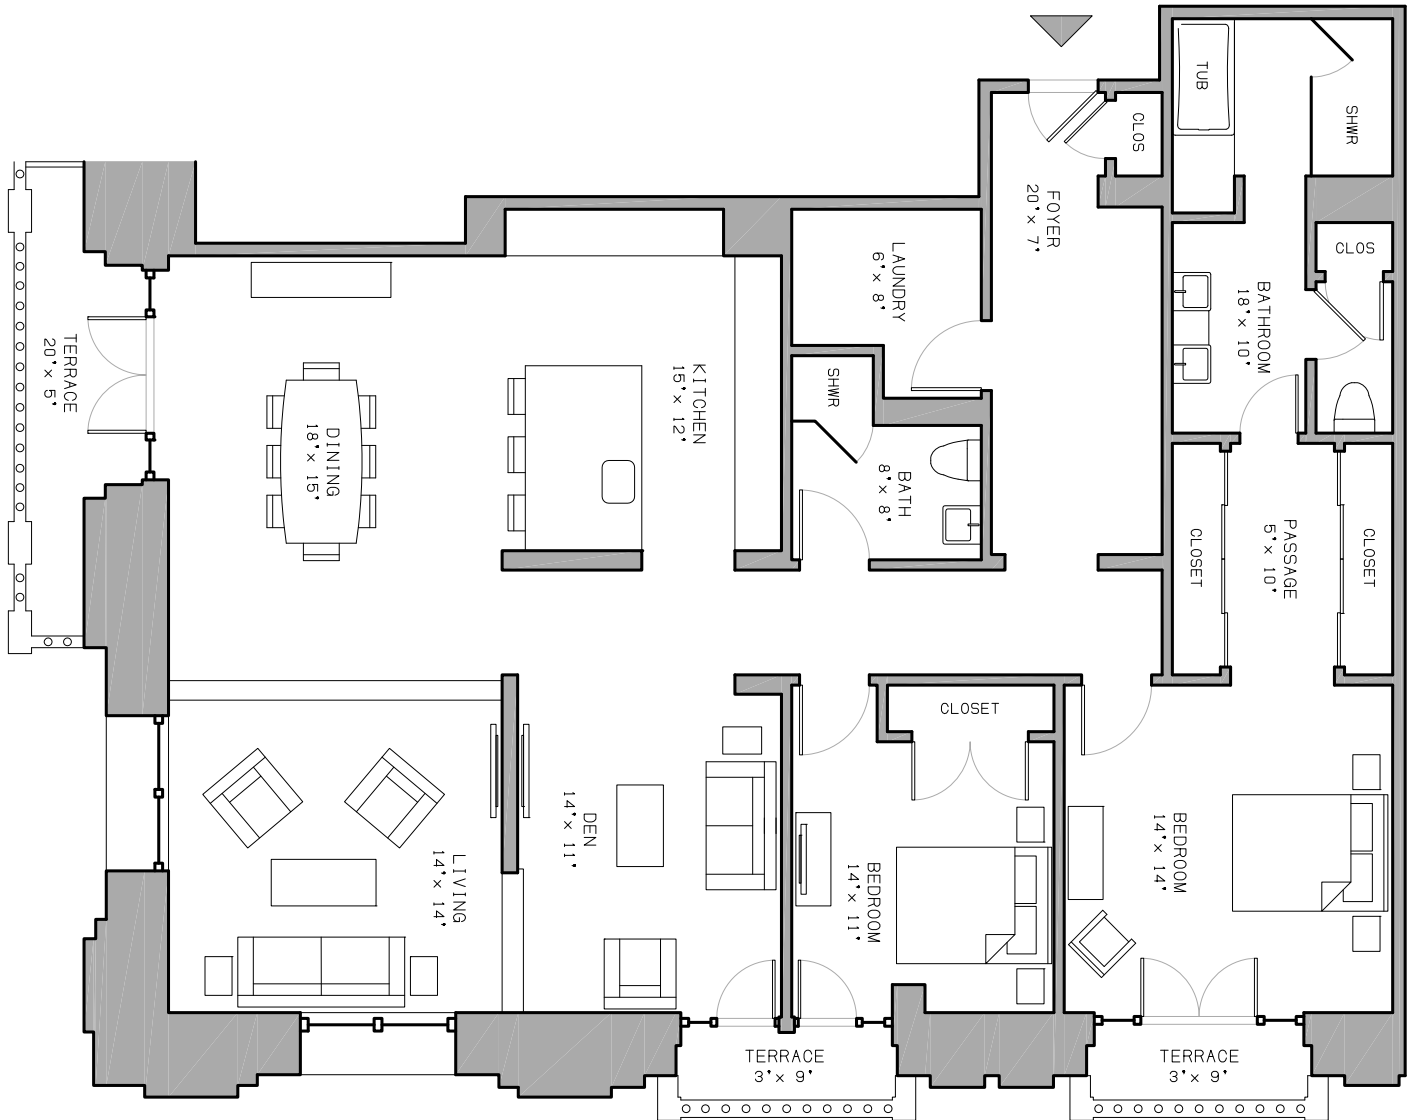

P · E · A · R · L
PROPERTIES

1401 Walnut

1 4 0 1 W A L N U T S T R E E T P H I L A D E L P H I A

FOR LEASING INFORMATION;
610-529-4444
KDP@PEARL-PROPERTIES.COM

2 BEDROOM
2 BATHROOM

MORAVIAN