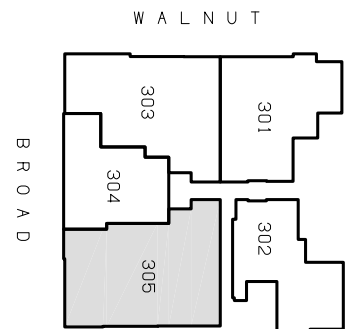

P · E · A · R · L
PROPERTIES

1401 Walnut

1 4 0 1 W A L N U T S T R E E T P H I L A D E L P H I A

FOR LEASING INFORMATION;
610-529-4444
KDP@PEARL-PROPERTIES.COM

2 BEDROOM
2 BATHROOM

MORAVIAN