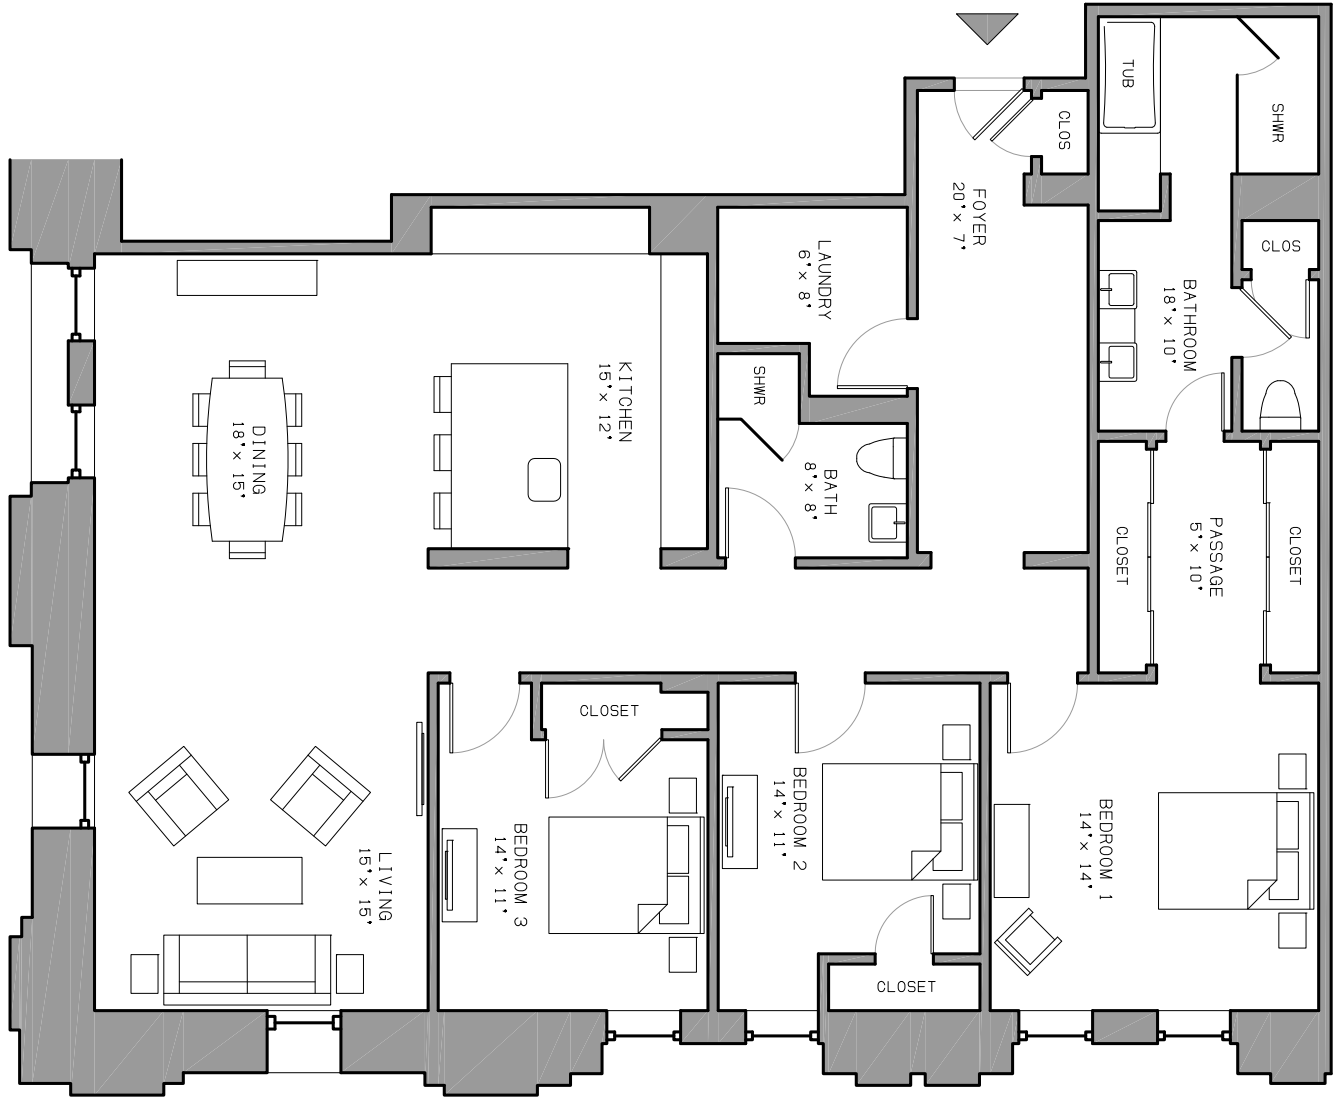

P · E · A · R · L
PROPERTIES

1401 Walnut

1 4 0 1 W A L N U T S T R E E T P H I L A D E L P H I A

FOR LEASING INFORMATION;
610-529-4444
KDP@PEARL-PROPERTIES.COM

3 BEDROOM
2 BATHROOM

MORAVIAN