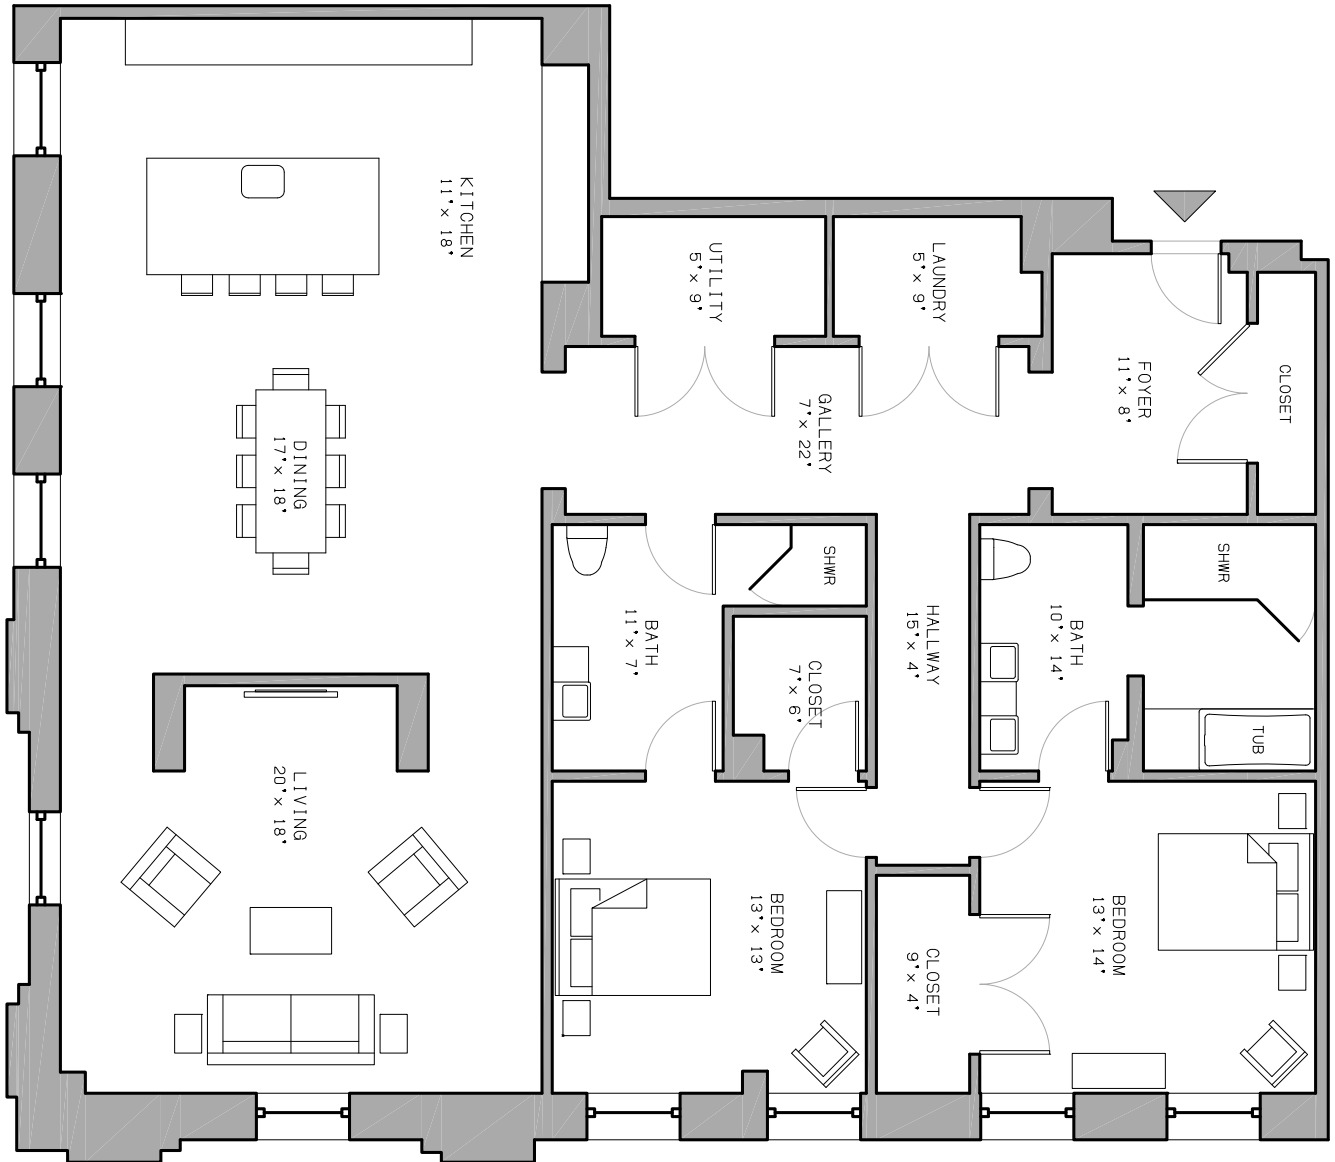

P · E · A · R · L
PROPERTIES

1401 Walnut

1 4 0 1 W A L N U T S T R E E T P H I L A D E L P H I A

FOR LEASING INFORMATION;
610-529-4444
KDP@PEARL-PROPERTIES.COM

2 BEDROOM
2 BATHROOM

MORAVIAN