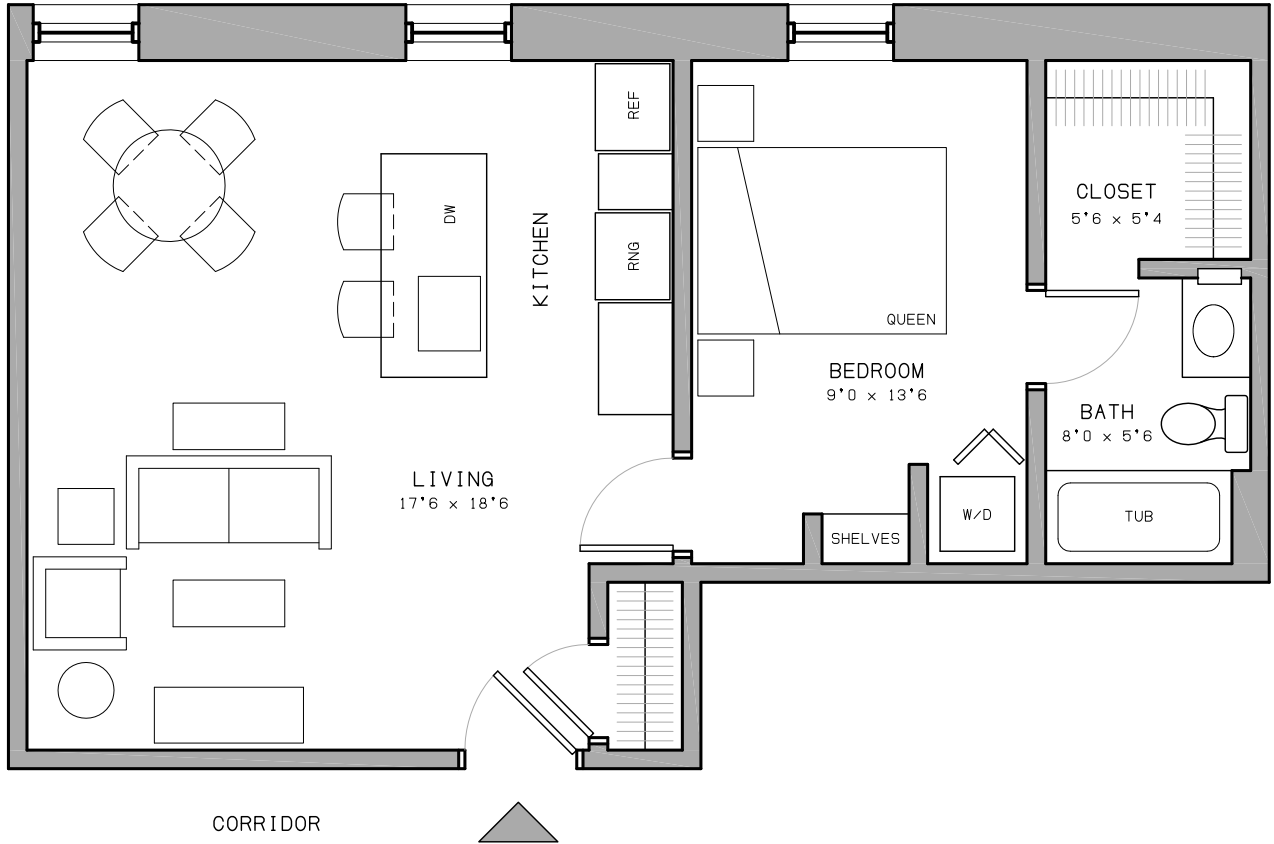

P · E · A · R · L
PROPERTIES

FOR LEASING INFORMATION;
610-529-4444
KDP@PEARL-PROPERTIES.COM

1512 WALNUT

1 5 1 2 W A L N U T S T R E E T P H I L A D E L P H I A

S Y D E N H A M S T R E E T

1 BEDROOM

1 BATH

S Y D E N H A M S T R E E T