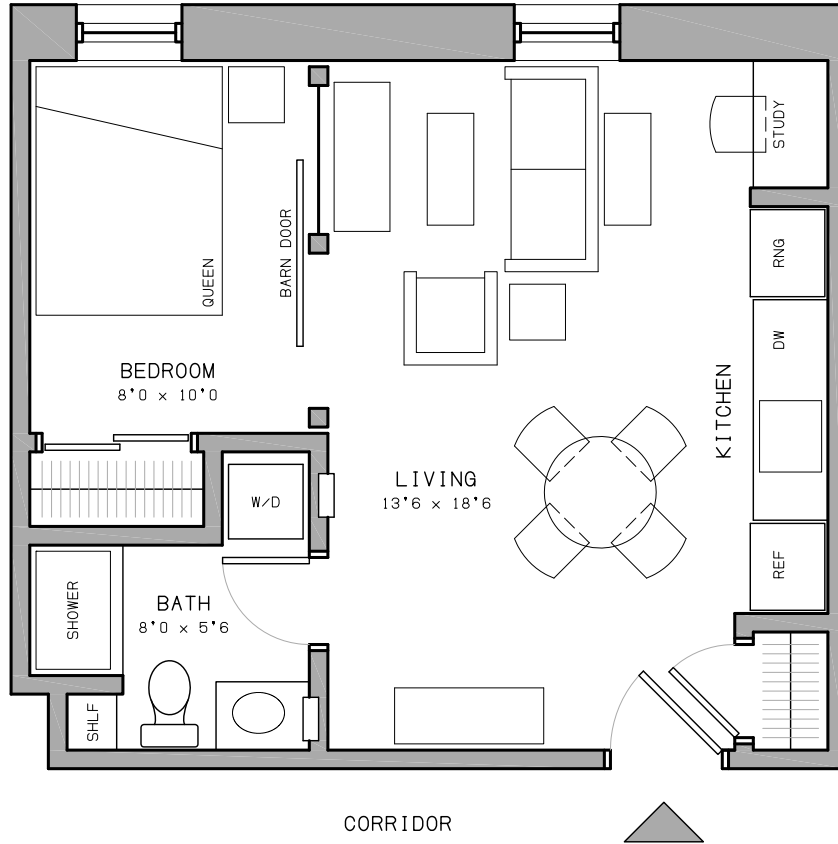

P · E · A · R · L
 PROPERTIES

FOR LEASING INFORMATION;
 610-529-4444
 KDP@PEARL-PROPERTIES.COM

1512 WALNUT

1 5 1 2 W A L N U T S T R E E T P H I L A D E L P H I A

S Y D E N H A M S T R E E T

1 BEDROOM
 1 BATH