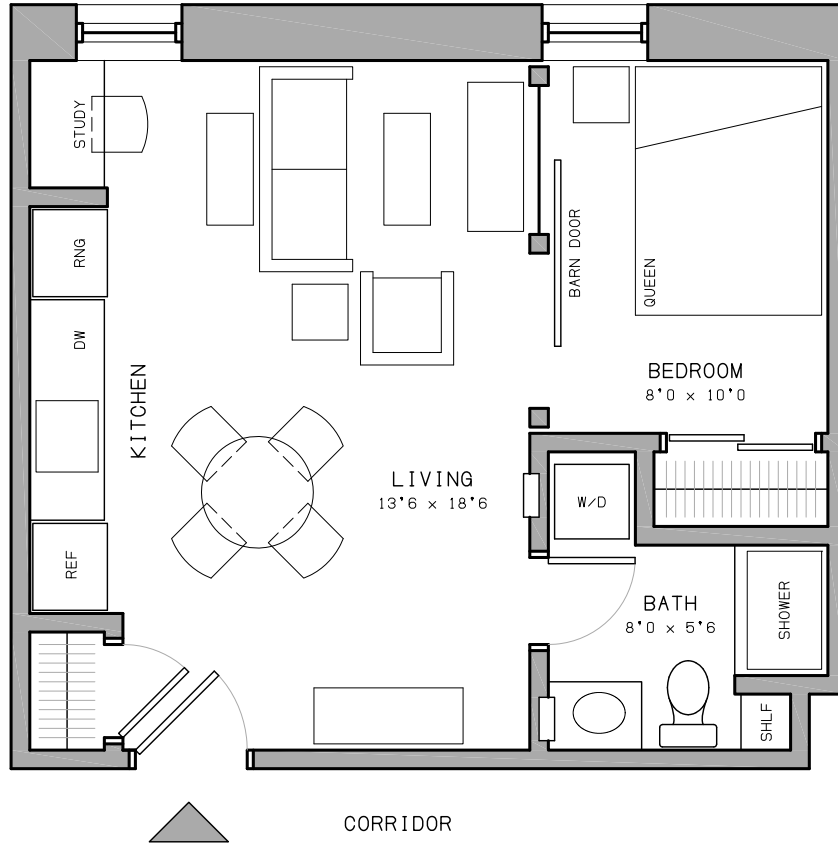

FOR LEASING INFORMATION;
610-529-4444
KDP@PEARL-PROPERTIES.COM

S Y D E N H A M S T R E E T

1 BEDROOM
1 BATH

S Y D E N H A M S T R E E T

W A L N U T S T R E E T