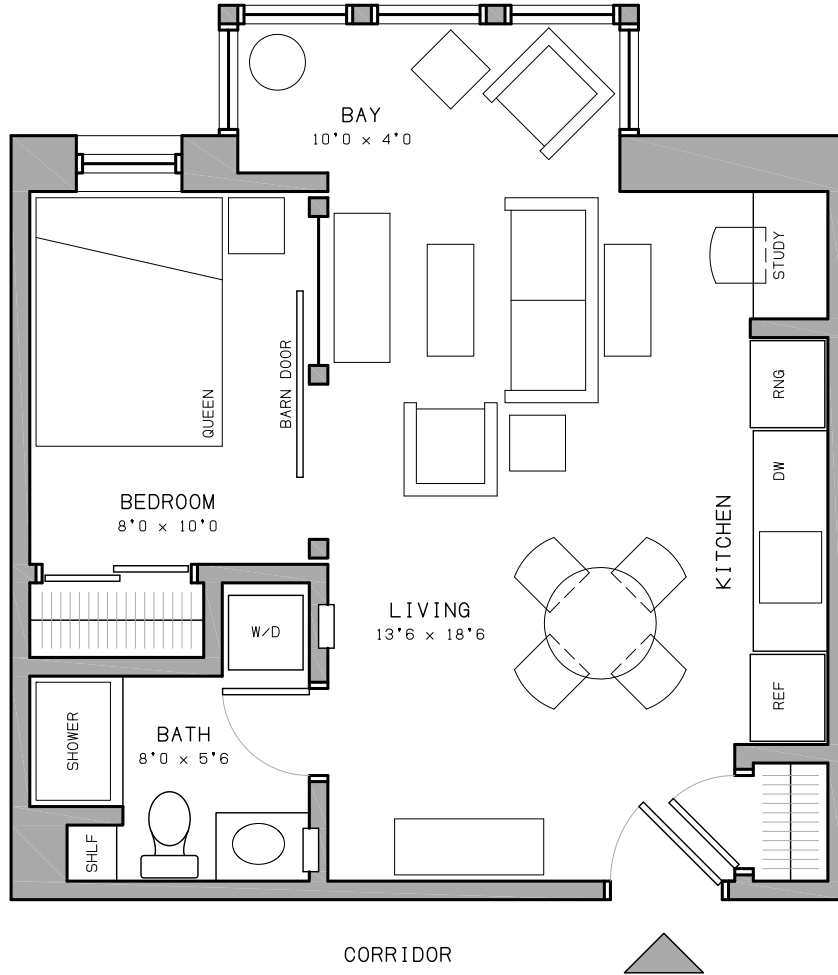

P · E · A · R · L
PROPERTIES

FOR LEASING INFORMATION;
610-529-4444
KDP@PEARL-PROPERTIES.COM

1512 WALNUT

1 5 1 2 W A L N U T S T R E E T P H I L A D E L P H I A

S Y D E N H A M S T R E E T

1 BEDROOM
1 BATH

S Y D E N H A M S T R E E T