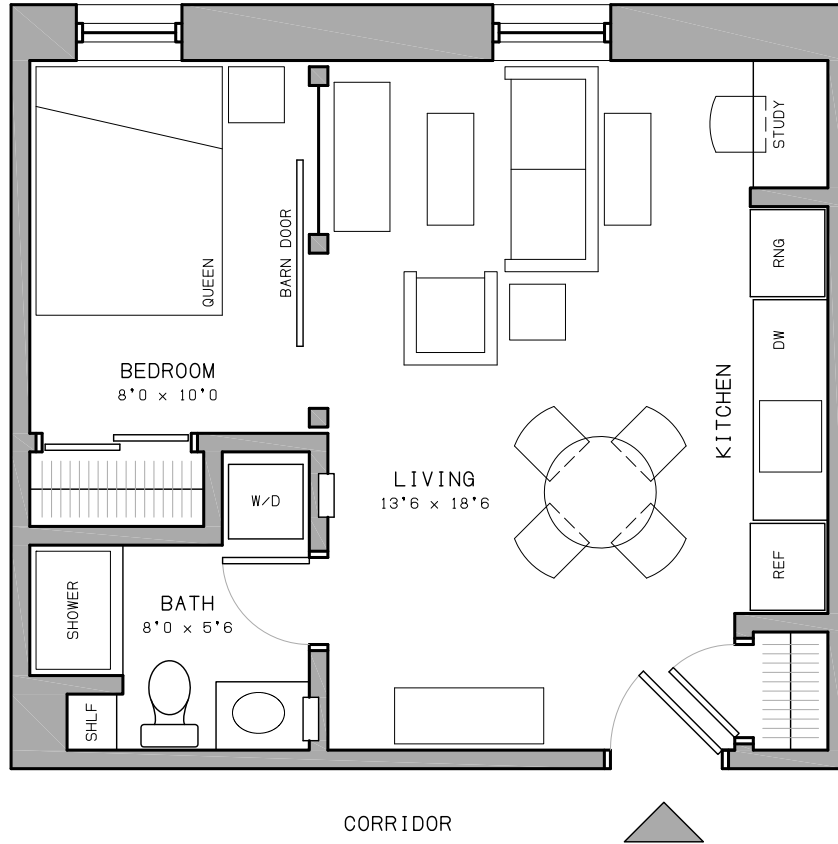

P · E · A · R · L
PROPERTIES

FOR LEASING INFORMATION;
610-529-4444
KDP@PEARL-PROPERTIES.COM

1512 WALNUT

1 5 1 2 W A L N U T S T R E E T P H I L A D E L P H I A

S Y D E N H A M S T R E E T

1 BEDROOM

1 BATH

S Y D E N H A M S T R E E T