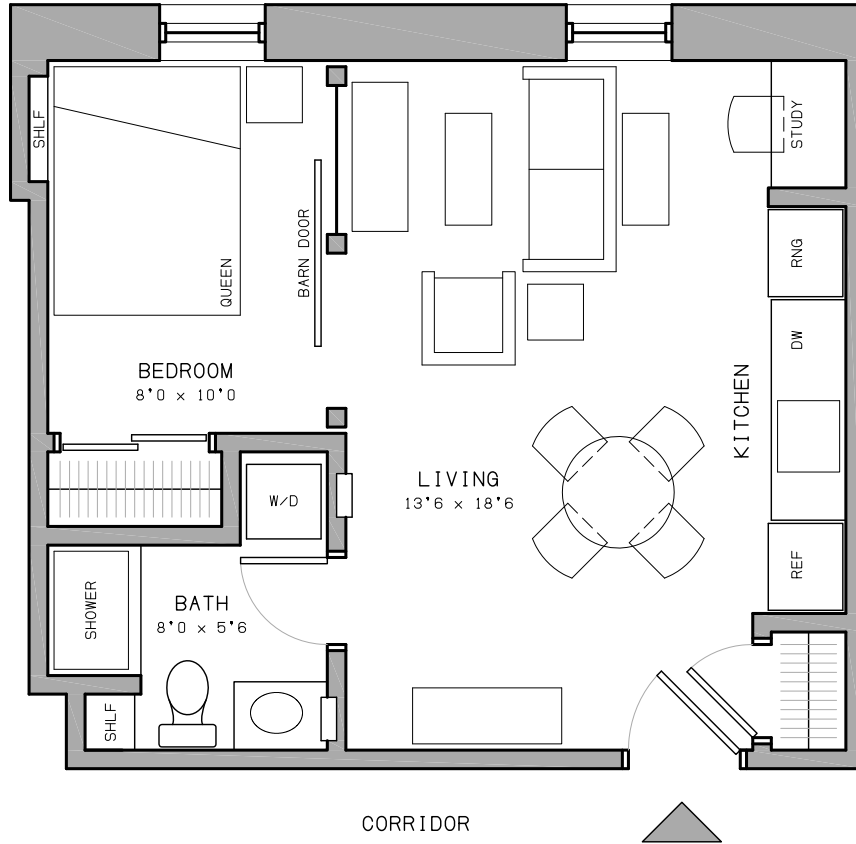

P · E · A · R · L
 PROPERTIES

FOR LEASING INFORMATION;
 610-529-4444
 KDP@PEARL-PROPERTIES.COM

1512 WALNUT

1 5 1 2 W A L N U T S T R E E T P H I L A D E L P H I A

S Y D E N H A M S T R E E T

1 BEDROOM
 1 BATH