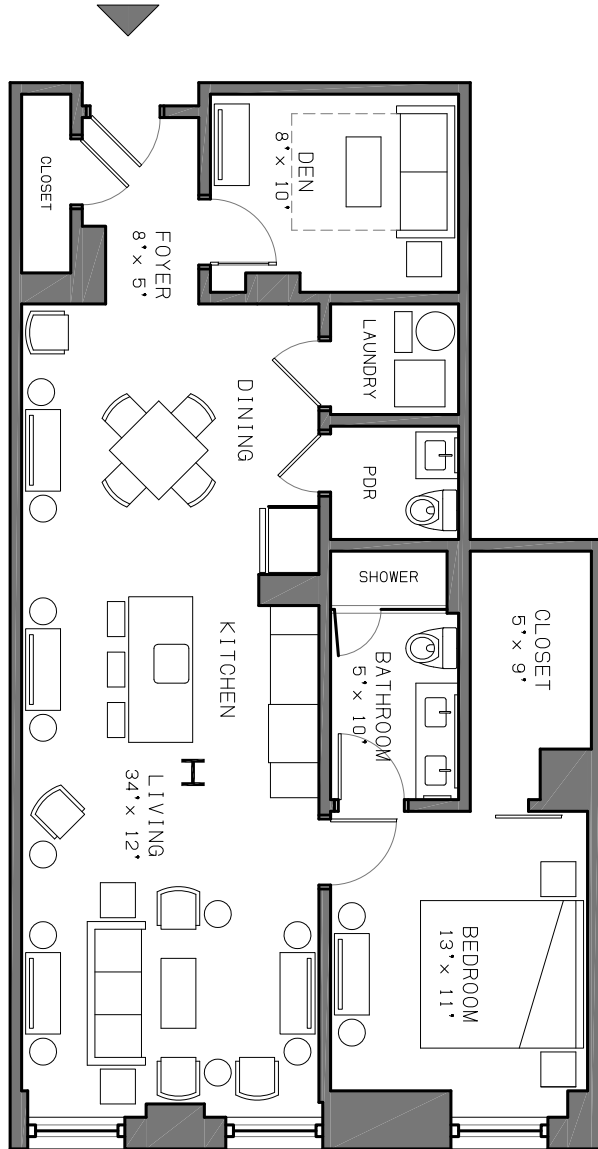

FOR LEASING INFORMATION;
610-529-4444
KDP@PEARL-PROPERTIES.COM

Unit 803
1, 016 SF
1 BEDROOM
1.5 BATHROOMS
DEN