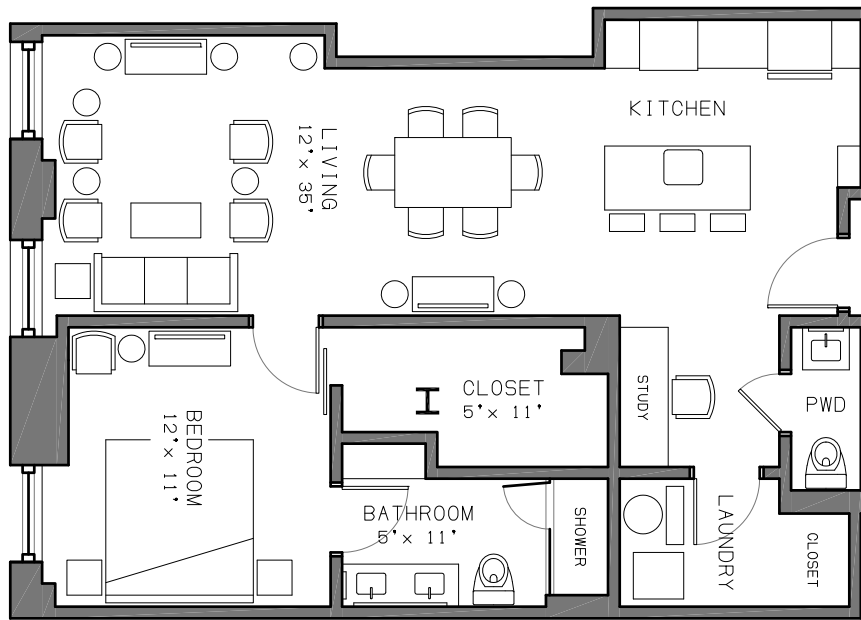

P · E · A · R · L
 P R O P E R T I E S

1401 Walnut

1 4 0 1 W A L N U T S T R E E T P H I L A D E L P H I A

FOR LEASING INFORMATION;
 610-529-4444
 KDP@PEARL-PROPERTIES.COM

Unit 806
 904 SF
 1 BEDROOM
 1.5 BATHROOMS
 STUDY