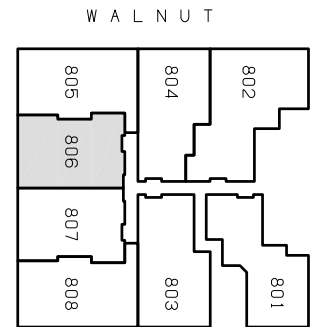

P · E · A · R · L
 P R O P E R T I E S

1401 Walnut

1 4 0 1 W A L N U T S T R E E T P H I L A D E L P H I A

FOR LEASING INFORMATION;
 610-529-4444
 KDP@PEARL-PROPERTIES.COM

Unit 806
 904 SF
 1 BEDROOM
 1.5 BATHROOMS
 STUDY