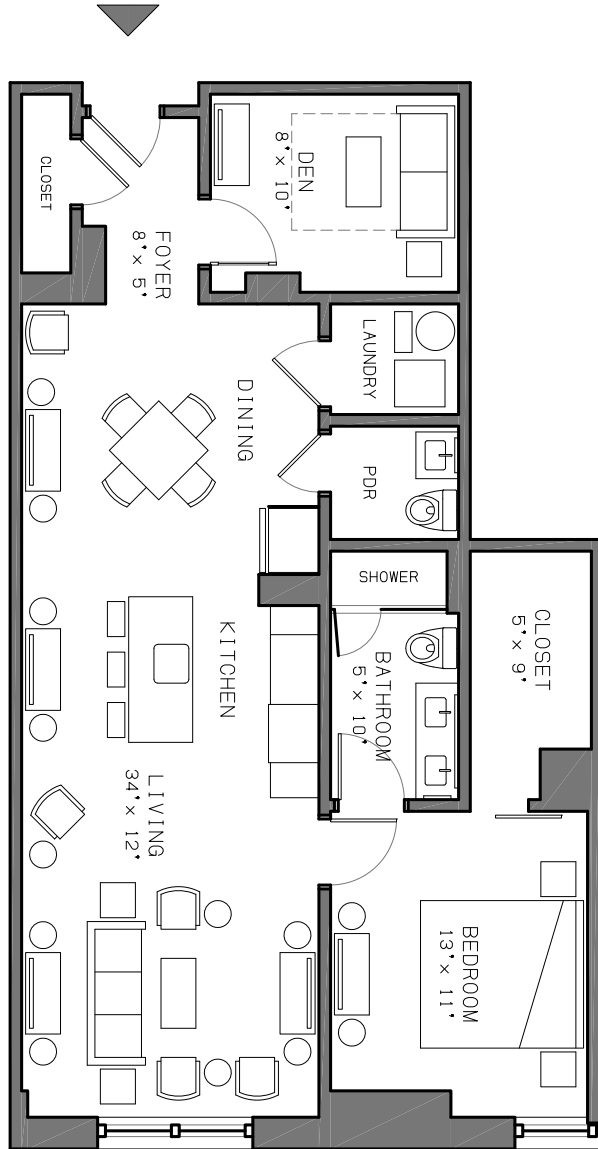

FOR LEASING INFORMATION;
610-529-4444
KDP@PEARL-PROPERTIES.COM

Unit 903
1, 016 SF
1 BEDROOM
1.5 BATHROOMS
DEN