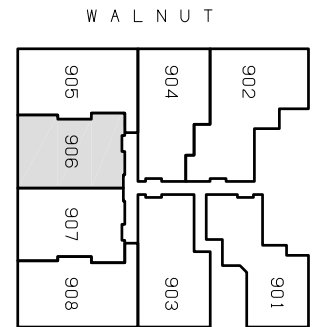

P · E · A · R · L
 P R O P E R T I E S

FOR LEASING INFORMATION;
 610-529-4444
 KDP@PEARL-PROPERTIES.COM

1401 Walnut

1 4 0 1 W A L N U T S T R E E T P H I L A D E L P H I A

M O R A V I A N

Unit 906
 904 SF
 1 BEDROOM
 1.5 BATHROOMS
 STUDY