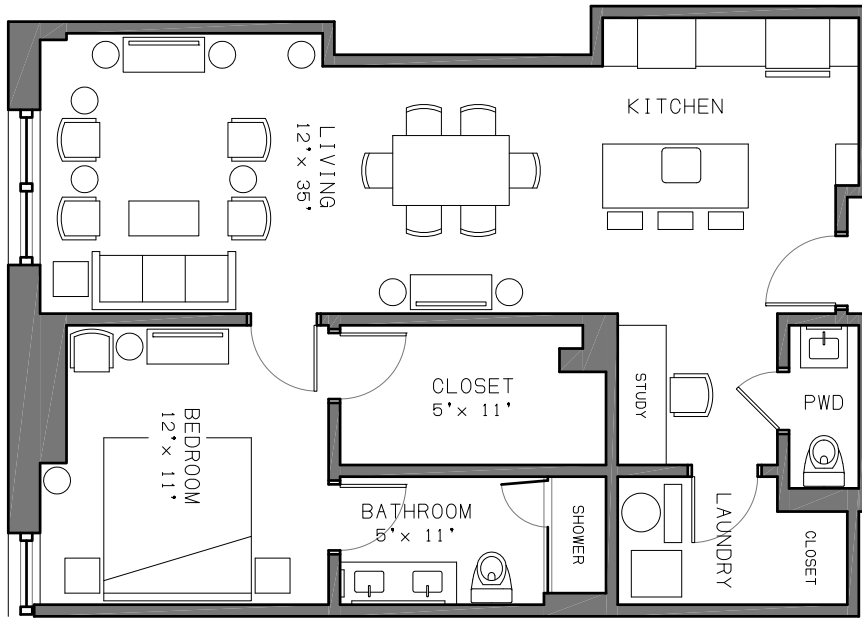

P · E · A · R · L
 P R O P E R T I E S

FOR LEASING INFORMATION;
 610-529-4444
 KDP@PEARL-PROPERTIES.COM

1401 Walnut

1 4 0 1 W A L N U T S T R E E T P H I L A D E L P H I A

M O R A V I A N

Unit 906
 904 SF
 1 BEDROOM
 1.5 BATHROOMS
 STUDY